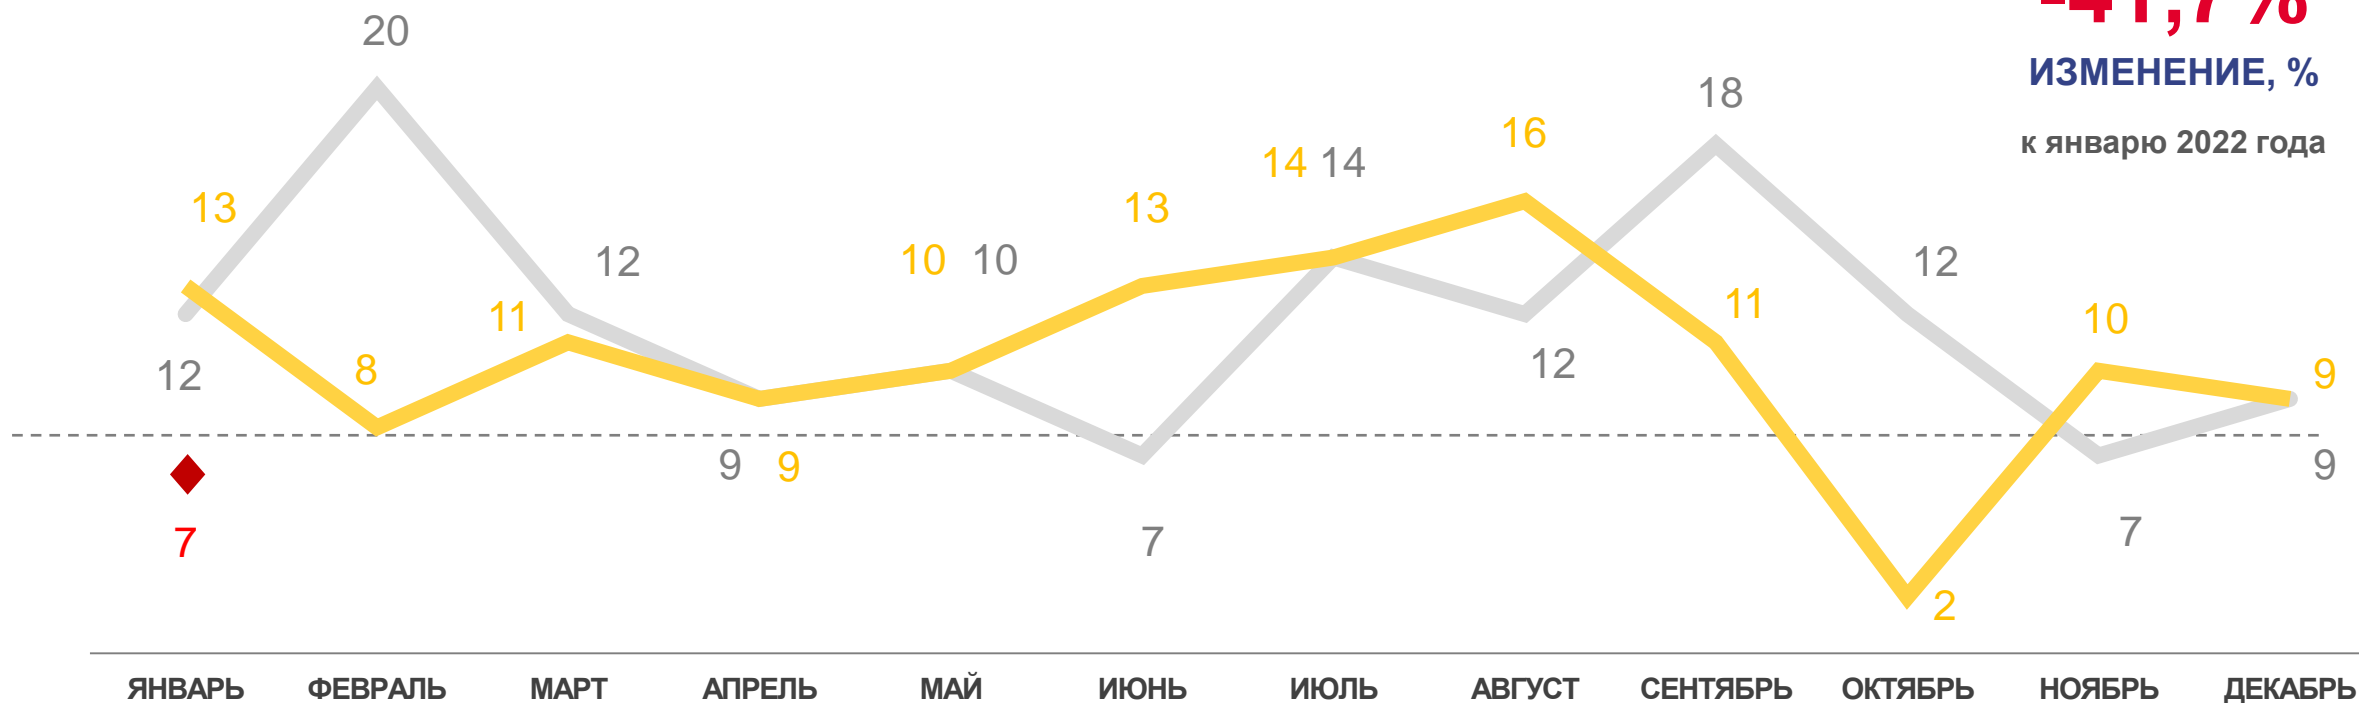

**-17,1**

2022

2021

2020

## ПОКАЗАТЕЛИ МЛАДЕНЧЕСКОЙ СМЕРТНОСТИ В НИЖЕГОРОДСКОЙ ОБЛАСТИ

Число умерших в возрасте до 1 года (человек)

**-41,7%**

ИЗМЕНЕНИЕ, %

к январю 2022 года

2022

2021

2020