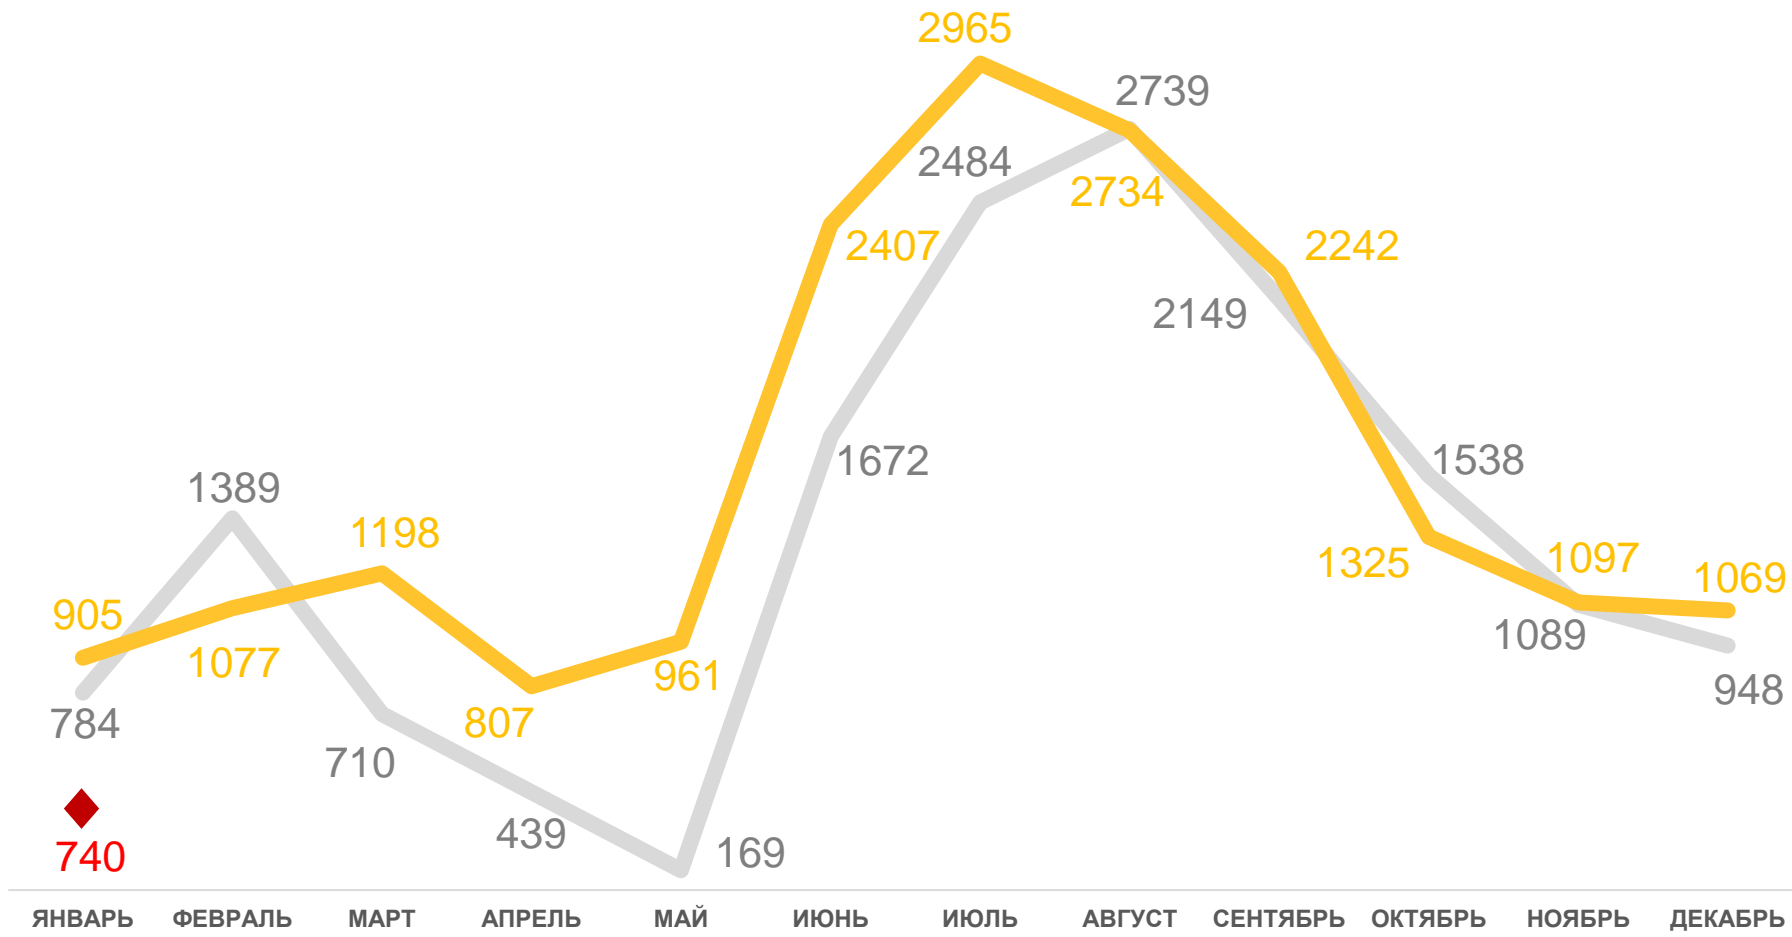

## ПОКАЗАТЕЛИ МЛАДЕНЧЕСКОЙ СМЕРТНОСТИ В НИЖЕГОРОДСКОЙ ОБЛАСТИ

Число умерших в возрасте до 1 года (человек)

**-41,7%**

ИЗМЕНЕНИЕ, %

к январю 2022 года

2022

2021

2020

# ЧИСЛО ЗАРЕГИСТРИРОВАННЫХ БРАКОВ В НИЖЕГОРОДСКОЙ ОБЛАСТИ

ЕДИНИЦ

Число браков

январь 2022 года

ЕДИНИЦ

**740**

ИЗМЕНЕНИЕ, %

к январю 2021 года

**-18,2**

2022

2021

2020

# ЧИСЛО ЗАРЕГИСТРИРОВАННЫХ РАЗВОДОВ В НИЖЕГОРОДСКОЙ ОБЛАСТИ