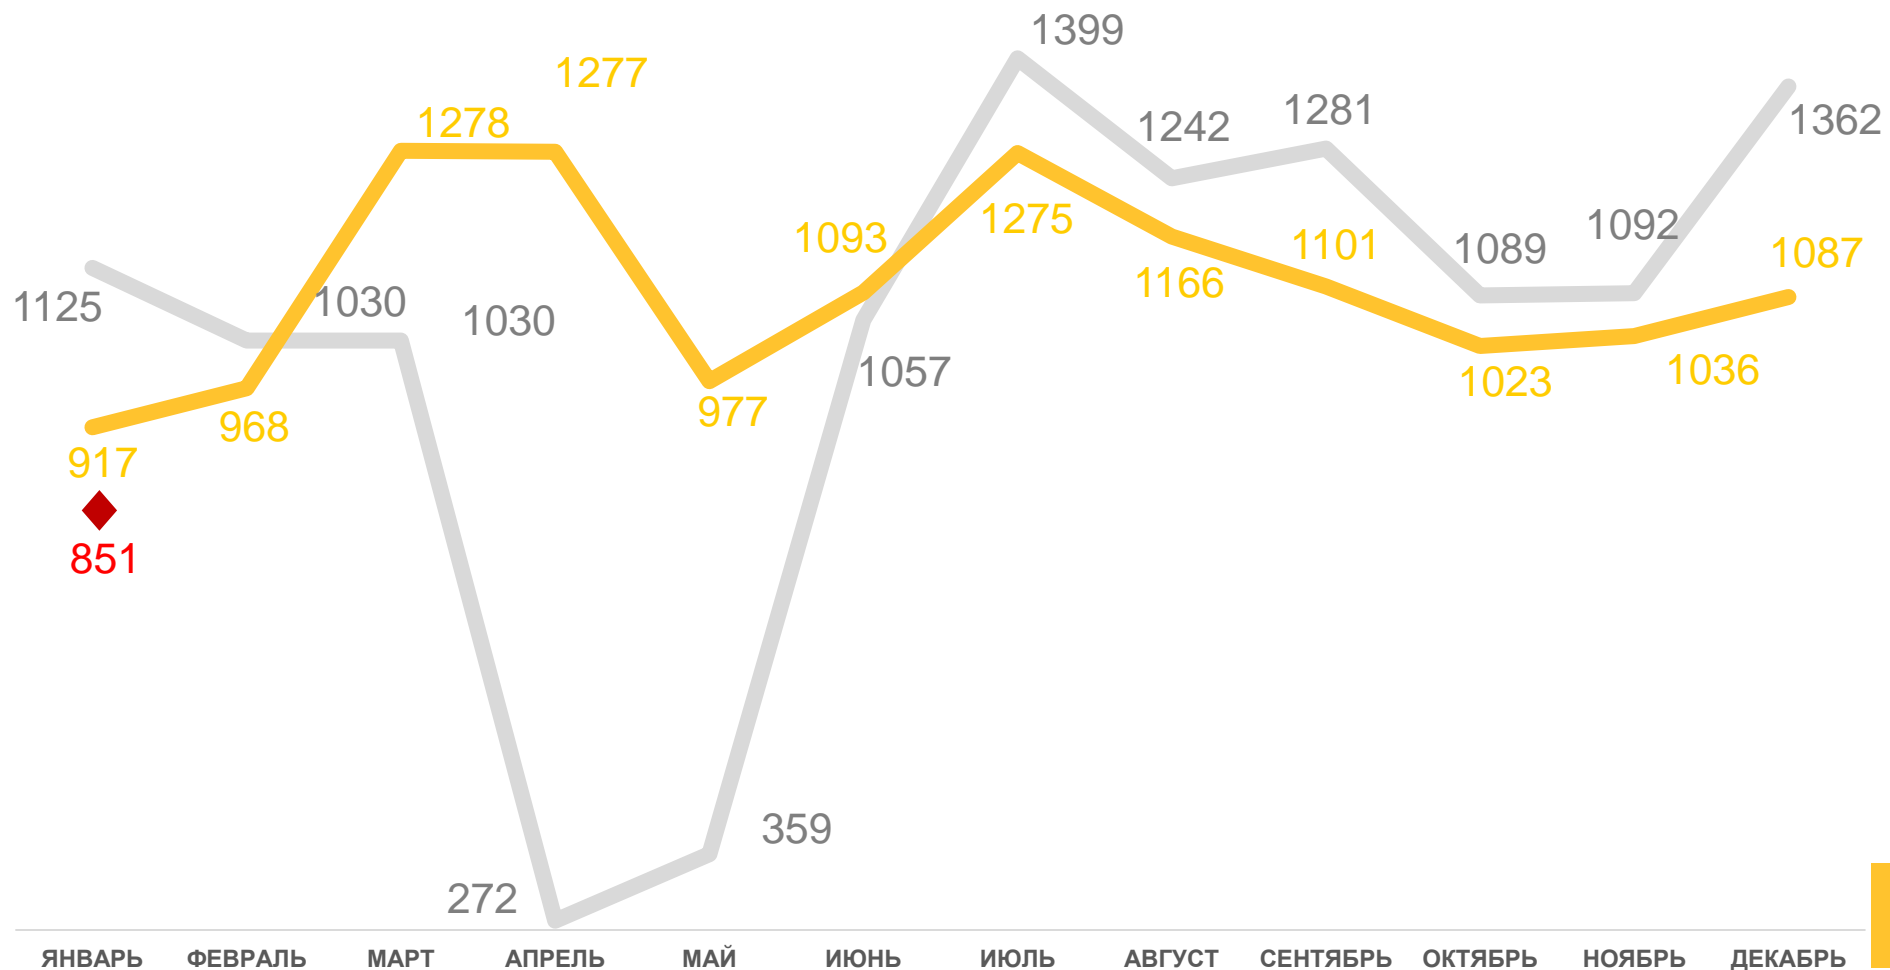

**-18,2**

2022

2021

2020

# ЧИСЛО ЗАРЕГИСТРИРОВАННЫХ РАЗВОДОВ В НИЖЕГОРОДСКОЙ ОБЛАСТИ

## ЕДИНИЦ

Число разводов

январь 2022 года

ЕДИНИЦ

**851**

ИЗМЕНЕНИЕ, %

к январю 2021 года

**-7,2**

2022

2021

2020