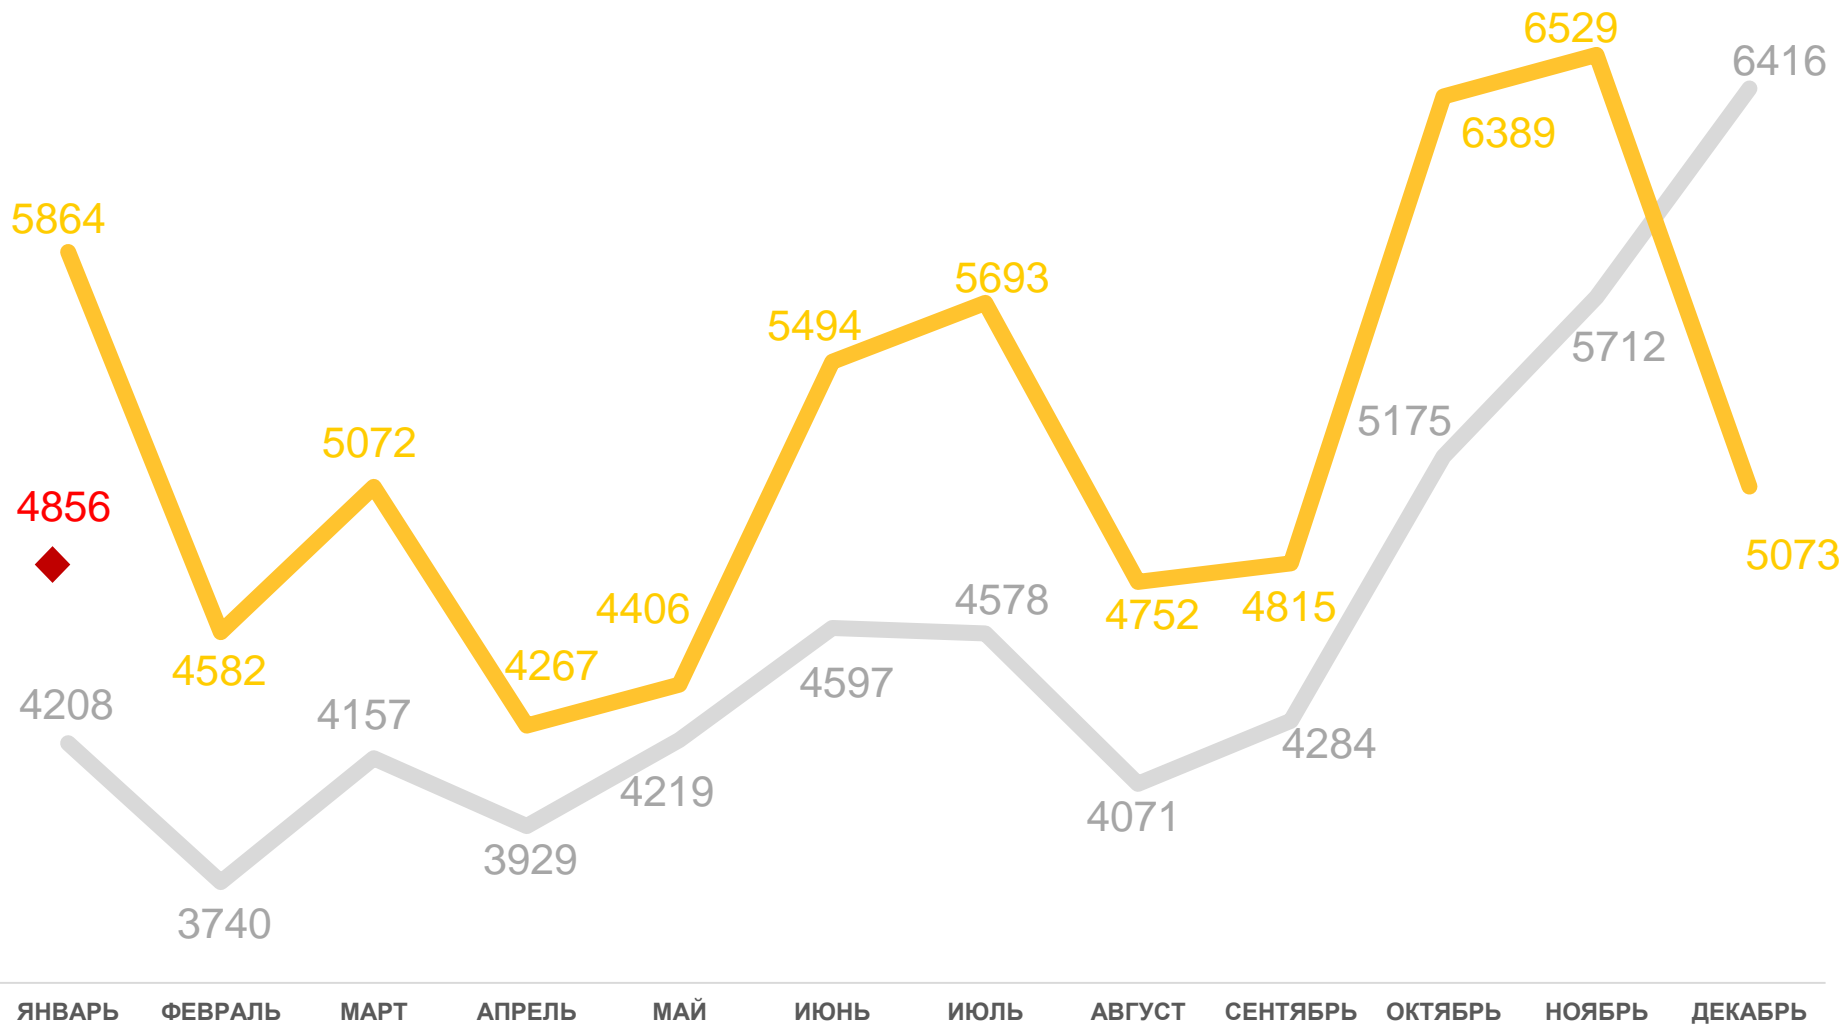

**2,2**

2022

2021

2020

# ЧИСЛО ЗАРЕГИСТРИРОВАННЫХ УМЕРШИХ В НИЖЕГОРОДСКОЙ ОБЛАСТИ

ЧЕЛОВЕК

Число умерших

январь 2022 года

ЧЕЛОВЕК

**4856**

ИЗМЕНЕНИЕ, %

к январю 2021 года

**-17,1**

2022

2021

2020

## ПОКАЗАТЕЛИ МЛАДЕНЧЕСКОЙ СМЕРТНОСТИ В НИЖЕГОРОДСКОЙ ОБЛАСТИ

Число умерших в возрасте до 1 года (человек)

**-41,7%**

ИЗМЕНЕНИЕ, %

к январю 2022 года

2022

2021

2020