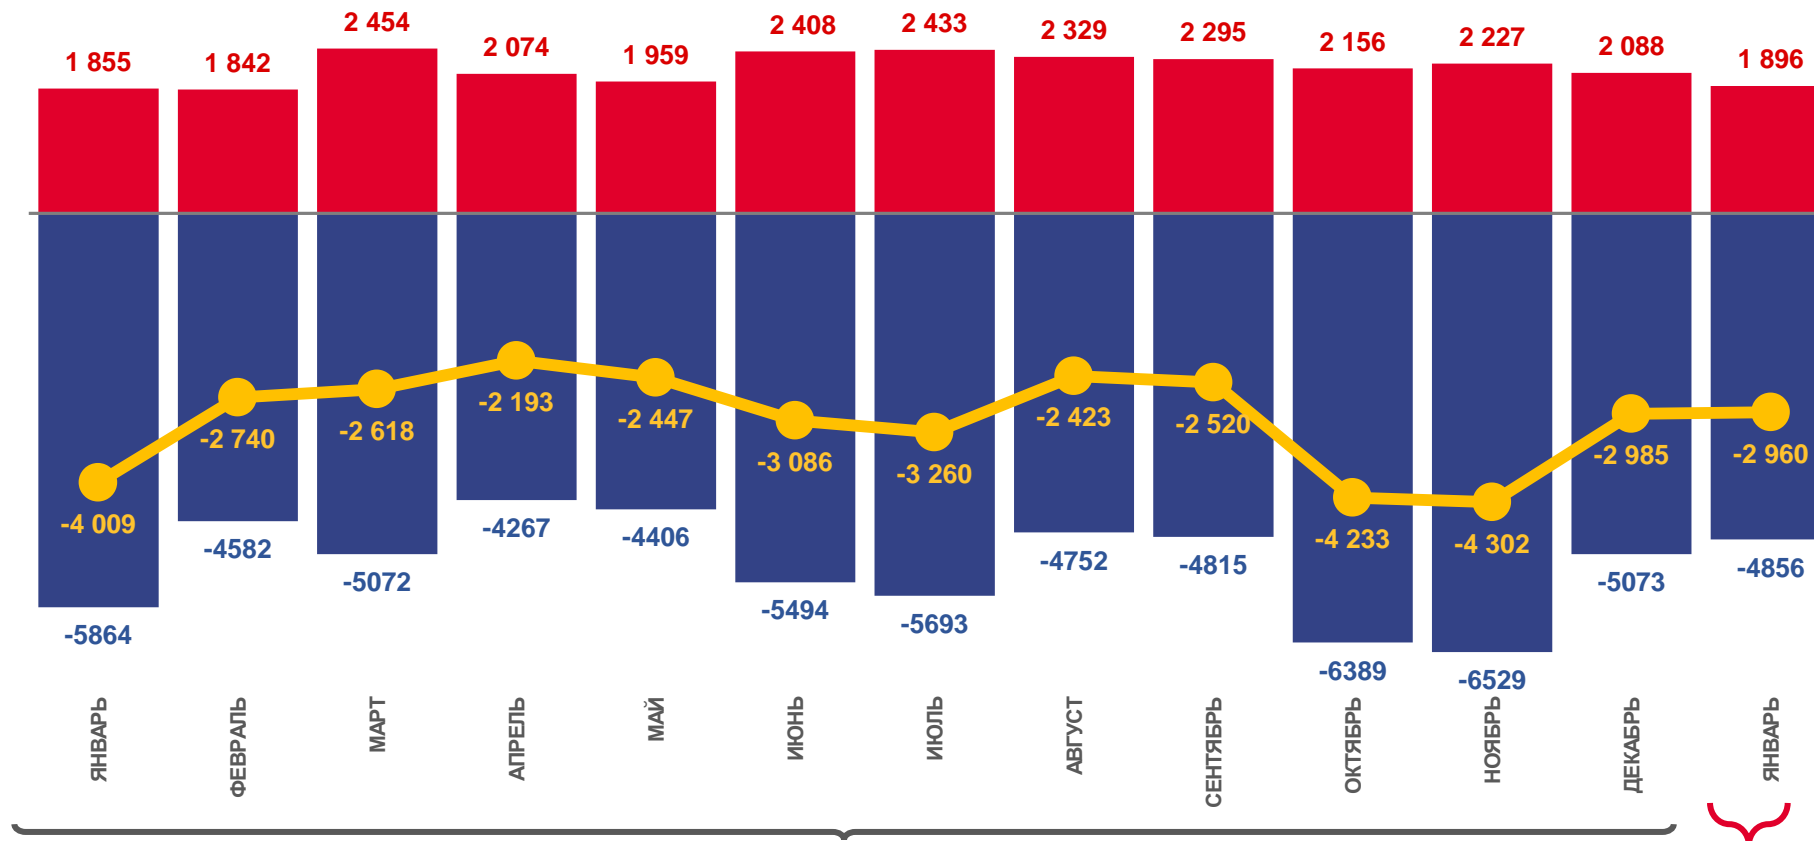

# ЕСТЕСТВЕННОЕ ДВИЖЕНИЕ НАСЕЛЕНИЯ В НИЖЕГОРОДСКОЙ ОБЛАСТИ

## ЧЕЛОВЕК

Естественный прирост (убыль)

январь 2022 года

ЧЕЛОВЕК

**-2960**

2021

2022

■ Число родившихся   
 ■ Число умерших   
 — Естественный прирост (убыль)