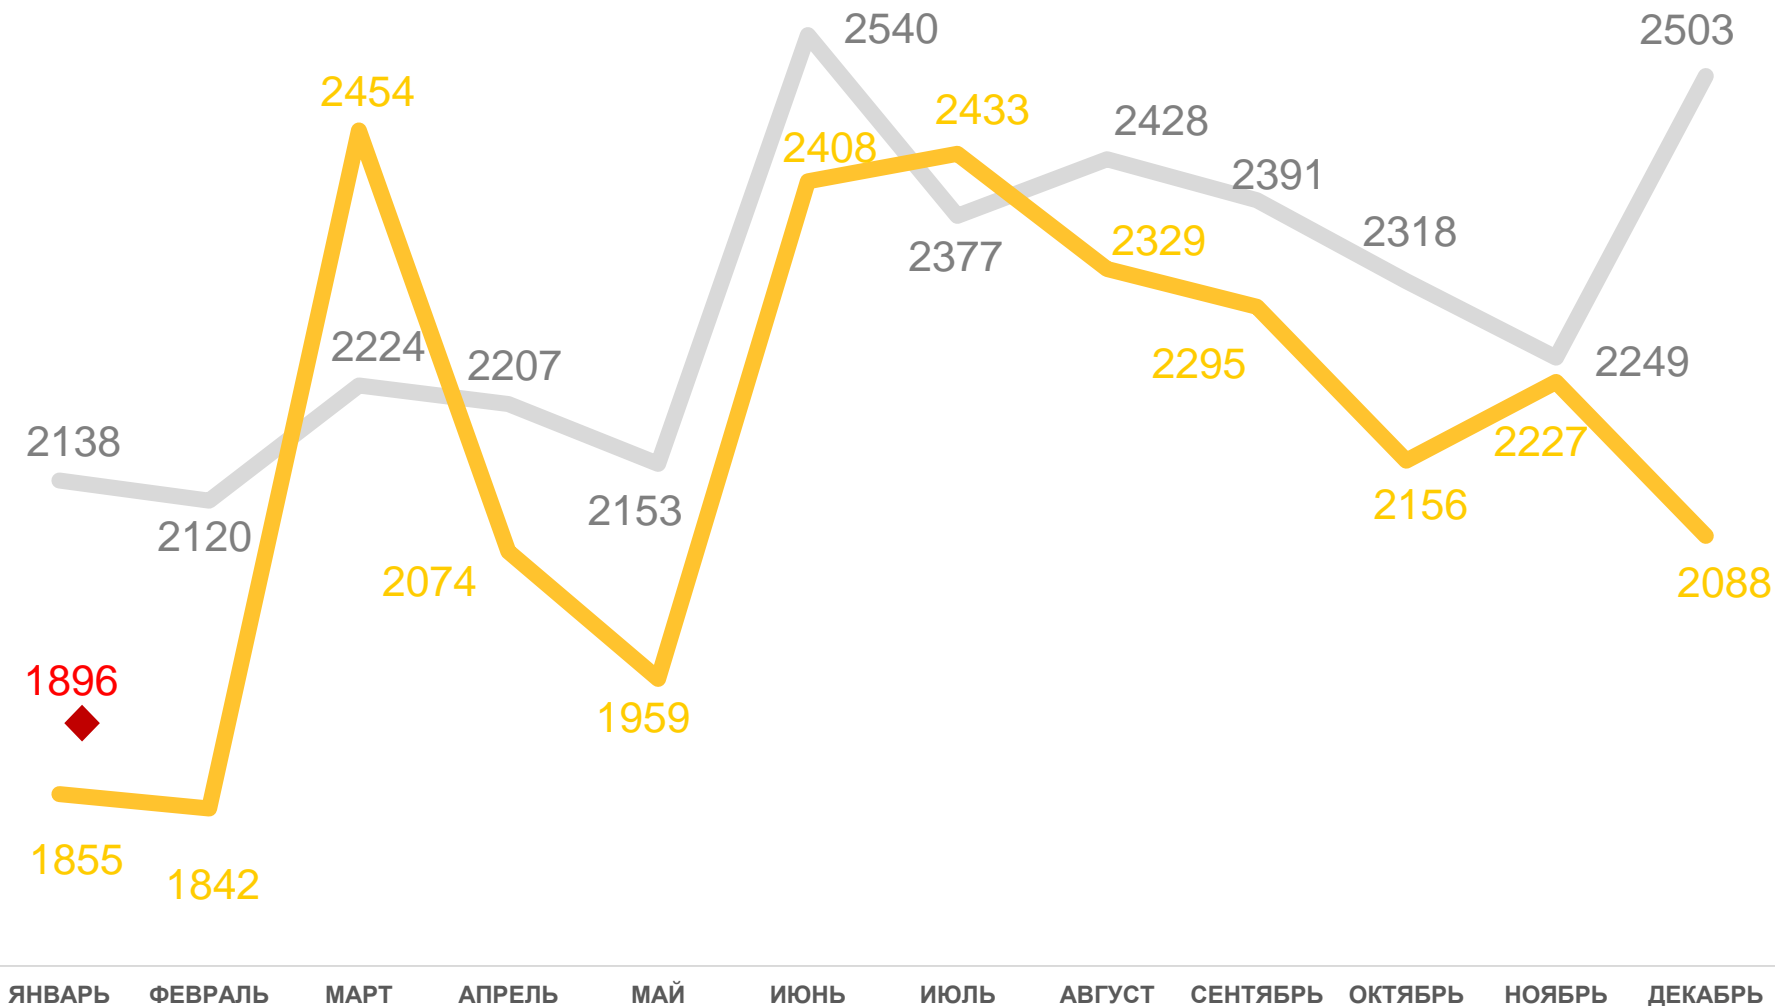

## ЧЕЛОВЕК

Естественный прирост (убыль)

январь 2022 года

ЧЕЛОВЕК

**-2960**

2021

2022

■ Число родившихся   
 ■ Число умерших   
 — Естественный прирост (убыль)

# ЧИСЛО ЗАРЕГИСТРИРОВАННЫХ РОДИВШИХСЯ В НИЖЕГОРОДСКОЙ ОБЛАСТИ

ЧЕЛОВЕК

Число родившихся

январь 2022 года

ЧЕЛОВЕК

**1896**

ИЗМЕНЕНИЕ, %

к январю 2021 года

**2,2**

2022

2021

2020